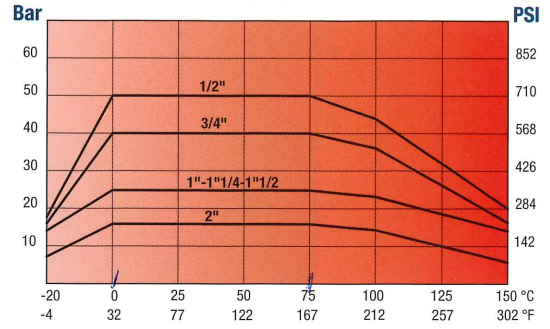

Pressure / Temperature diagram
Diagrama de presión / temperatura
Diagramma Pressione / Temperatura
Diagramme Pression / Température
Diagrama de Pressão / Temperatura
График Давление / Температура