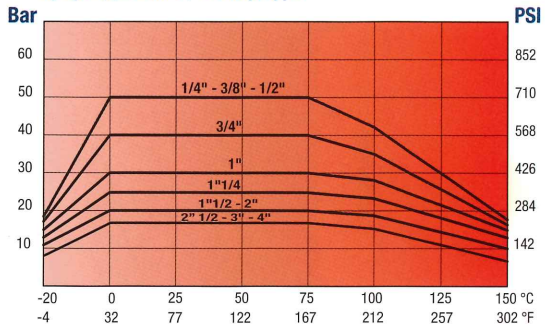

Pressure / Temperature diagram
Diagrama de presión / temperatura
Diagramma Pressione / Temperatura
Diagramme Pression / Température
Diagrama de Pressão / Temperatura
График Давление / Температура