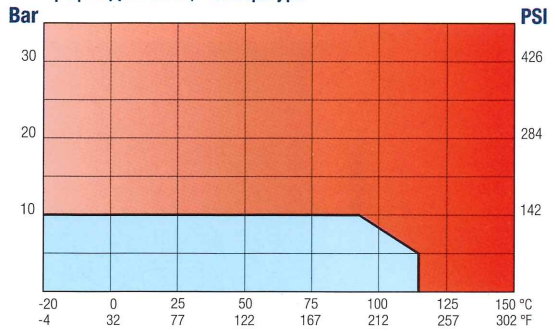

Pressure / Temperature diagram
Diagrama de presión / temperatura
Diagramma Pressione / Temperatura
Diagramme Pression / Température
Diagrama de Pressão / Temperatura
График Давление / Температура